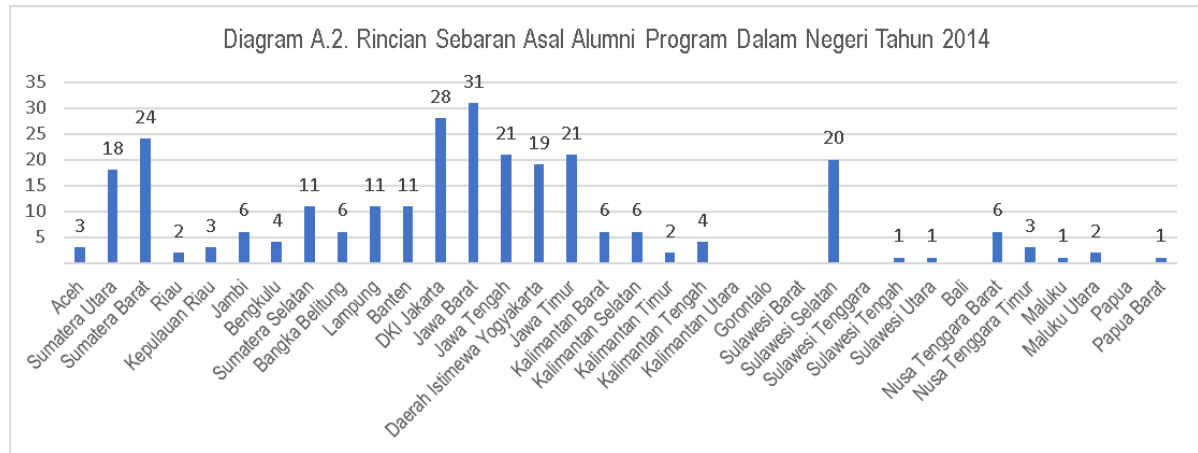

Diagram A.1
Sebaran Wilayah Asal Alumni Program Dalam Negeri Tahun 2014

Diagram A.2. Rincian Sebaran Asal Alumni Program Dalam Negeri Tahun 2014

Berdasarkan diagram A.2, alumni beasiswa pendidikan program dalam negeri tahun 2014 terbanyak berasal dari Provinsi Jawa Barat yaitu sebanyak 31 orang dan Provinsi DKI Jakarta sebanyak 28 orang. Provinsi dengan jumlah alumni paling sedikit adalah dari Provinsi Sulawesi Tengah, Sulawesi Utara, Maluku, dan Papua Barat dengan masing-masing 1 orang alumni. Sementara itu pada tahun 2014 tidak ada alumni yang berasal dari Provinsi Kalimantan Utara, Gorontalo, Sulawesi Barat, Bali, dan Papua.