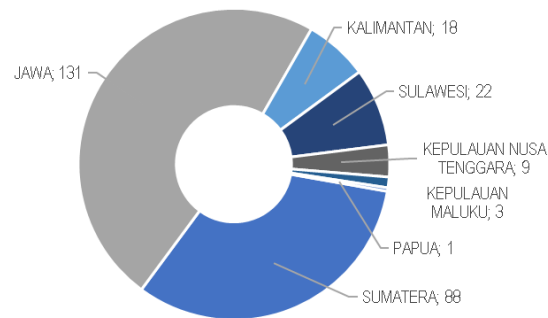

A. ALUMNI PROGRAM DALAM NEGERI

Diagram A.1 menunjukkan sebaran wilayah asal alumni beasiswa pendidikan Pusbindiklatren Kementerian PPN/Bappenas program dalam negeri tahun 2014 dengan jumlah alumni sebanyak **272 orang**. Alumni terbanyak berasal dari Wilayah Jawa, disusul oleh Wilayah

Sumatera, Wilayah Sulawesi, Wilayah Kalimantan, Wilayah Nusa Tenggara, Wilayah Maluku, dan Wilayah Papua. Rincian wilayah asal alumni program dalam negeri pada 34 provinsi di Indonesia dijelaskan pada Diagram A.2 sebagai berikut.

Diagram A.1
Sebaran Wilayah Asal Alumni Program Dalam Negeri Tahun 2014

Diagram A.2. Rincian Sebaran Asal Alumni Program Dalam Negeri Tahun 2014

Berdasarkan diagram A.2, alumni beasiswa pendidikan program dalam negeri tahun 2014 terbanyak berasal dari Provinsi Jawa Barat yaitu sebanyak 31 orang dan Provinsi DKI Jakarta sebanyak 28 orang. Provinsi dengan jumlah alumni paling sedikit adalah dari Provinsi Sulawesi Tengah, Sulawesi Utara, Maluku, dan Papua Barat dengan masing-masing 1 orang alumni. Sementara itu pada tahun 2014 tidak ada alumni yang berasal dari Provinsi Kalimantan Utara, Gorontalo, Sulawesi Barat, Bali, dan Papua.

C. ALUMNI PROGRAM LINKAGE

Diagram C.1 menunjukkan sebaran wilayah asal alumni beasiswa pendidikan Pusbindiklatren Kementerian PPN/Bappenas program *linkage* tahun 2014 dengan jumlah alumni sebanyak **99 orang**. Alumni terbanyak berasal dari Wilayah Jawa, disusul oleh Wilayah Sumatera, Wilayah Sulawesi, Wilayah Kalimantan dan Wilayah Nusa Tenggara, Wilayah Maluku dan Wilayah Papua. Rincian wilayah asal alumni program *linkage* pada 34 provinsi di Indonesia dijelaskan pada Diagram C.2 sebagai berikut.