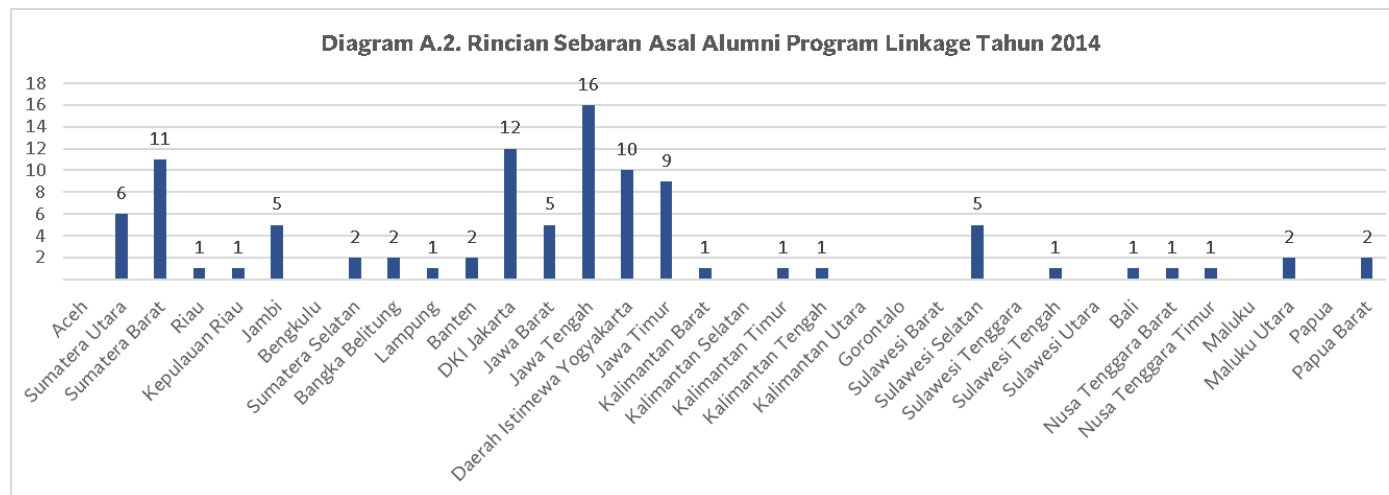

Sumatera, Wilayah Sulawesi, Wilayah Kalimantan, Wilayah Nusa Tenggara, Wilayah Maluku, dan Wilayah Papua. Rincian wilayah asal alumni program dalam negeri pada 34 provinsi di Indonesia dijelaskan pada Diagram A.2 sebagai berikut.

Diagram A.1
Sebaran Wilayah Asal Alumni Program Dalam Negeri Tahun 2014

Diagram A.2. Rincian Sebaran Asal Alumni Program Dalam Negeri Tahun 2014

Berdasarkan diagram A.2, alumni beasiswa pendidikan program dalam negeri tahun 2014 terbanyak berasal dari Provinsi Jawa Barat yaitu sebanyak 31 orang dan Provinsi DKI Jakarta sebanyak 28 orang. Provinsi dengan jumlah alumni paling sedikit adalah dari Provinsi Sulawesi Tengah, Sulawesi Utara, Maluku, dan Papua Barat dengan masing-masing 1 orang alumni. Sementara itu pada tahun 2014 tidak ada alumni yang berasal dari Provinsi Kalimantan Utara, Gorontalo, Sulawesi Barat, Bali, dan Papua.

C. ALUMNI PROGRAM LINKAGE

Diagram C.1 menunjukkan sebaran wilayah asal alumni beasiswa pendidikan Pusbindiklatren Kementerian PPN/Bappenas program *linkage* tahun 2014 dengan jumlah alumni sebanyak **99 orang**. Alumni terbanyak berasal dari Wilayah Jawa, disusul oleh Wilayah Sumatera, Wilayah Sulawesi, Wilayah Kalimantan dan Wilayah Nusa Tenggara, Wilayah Maluku dan Wilayah Papua. Rincian wilayah asal alumni program *linkage* pada 34 provinsi di Indonesia dijelaskan pada Diagram C.2 sebagai berikut.